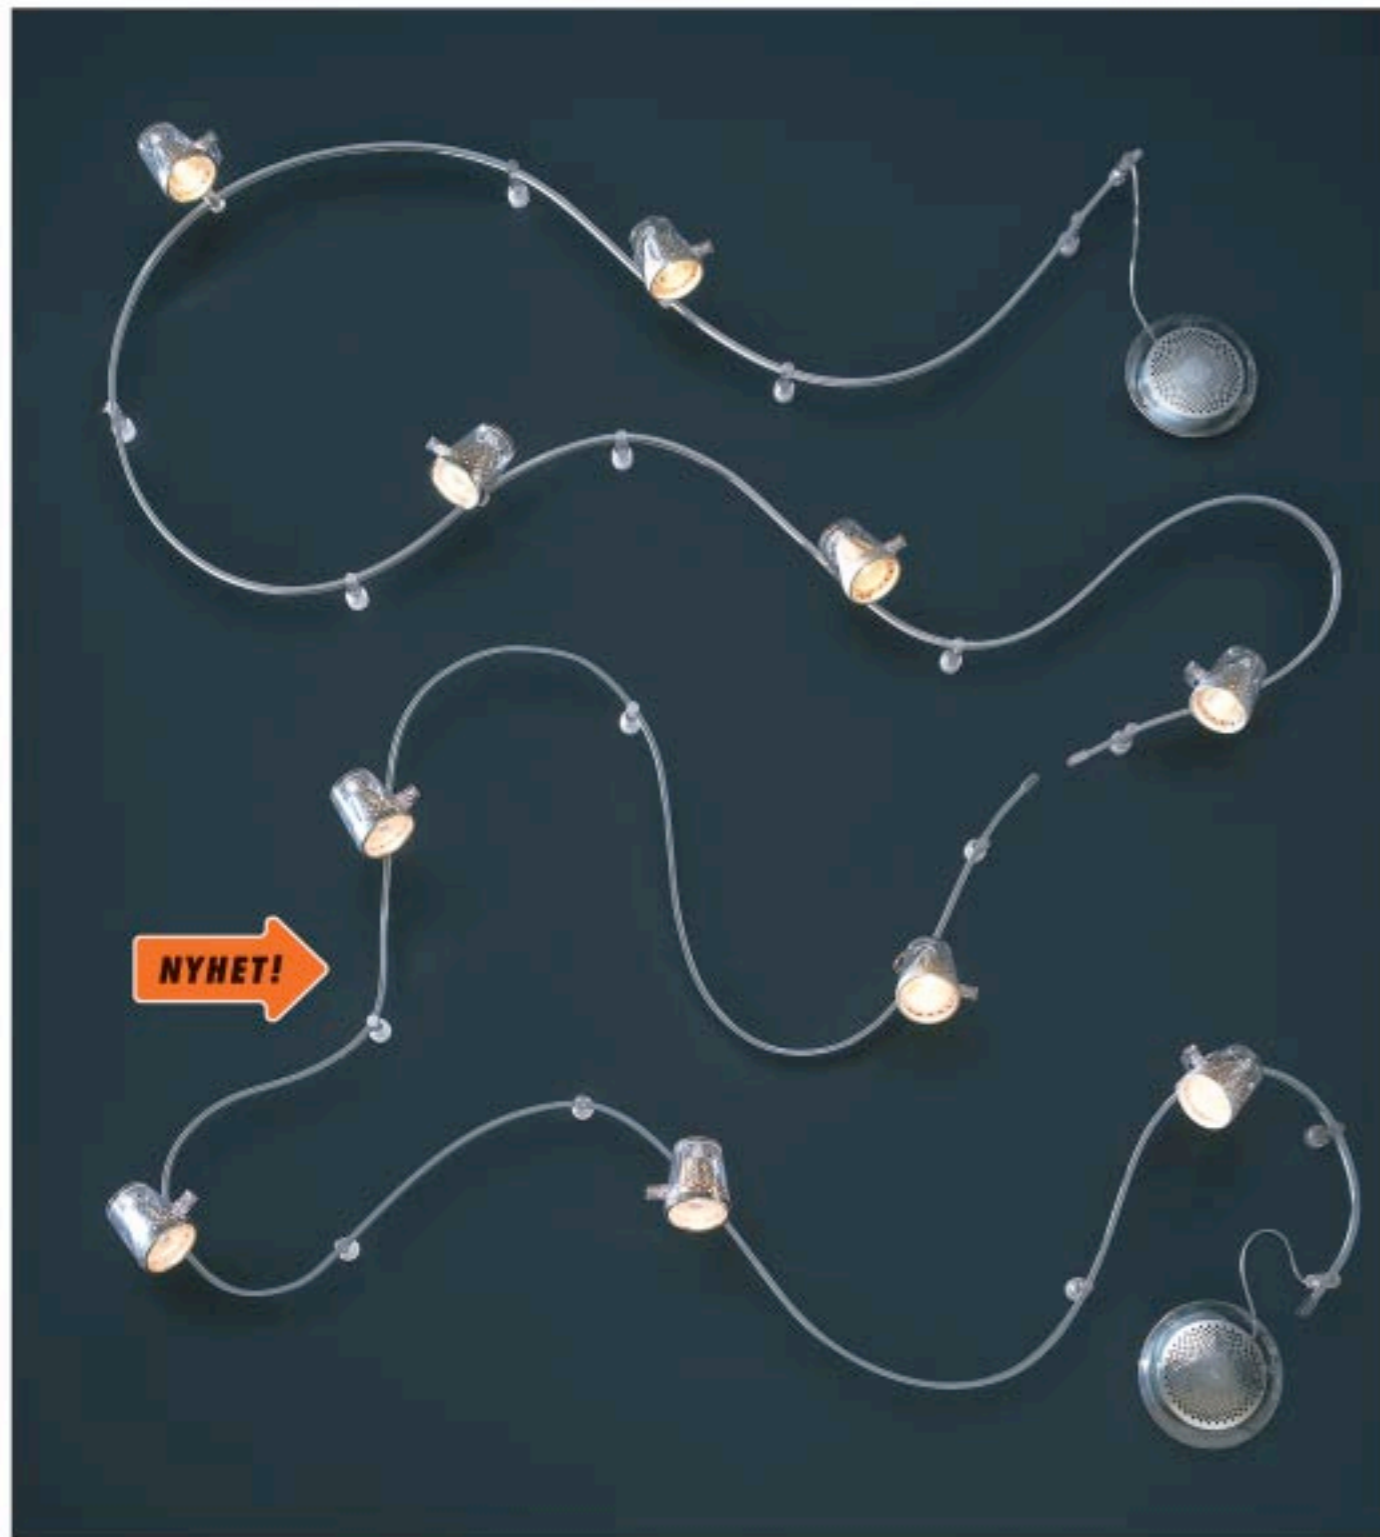

MAGNESIUM spotlightssystem 599:- i aluminiumfärgad och transparent plast består av en 3 m lång, böjbar skena. Enkel att justera – placera dina spotlights efter behov och smak. Kan monteras både i taket och på väggen; du

väljer efter egna önskemål. Max 20W. Transformator och halogenglödlampor 5×20W medföljer. På bilden visas 2 MAGNESIUM. Design Magnus Elebäck. 300.416.50

➔ Saknar du belysning som skapar stämning och personlighet åt rummet? Eller har du saker på väggarna och golvet som behöver lite extra uppmärksamhet? I båda fallen är ljusstarka, halogenförsedda takspotlights och vajersystem lösningen.

Med MAGNESIUM kan du forma din egen vägg- och takspotlight. Den tre meter långa skenan är böjbar och har fem halogenlampor som du placerar precis som du vill.

P.S. Halogenlampor producerar dubbelt så mycket ljus som en vanlig glödlampa med samma antal watt och varar dessutom dubbelt så länge, uppemot 2 000 timmar.

📏 Det finns mer i varuhuset